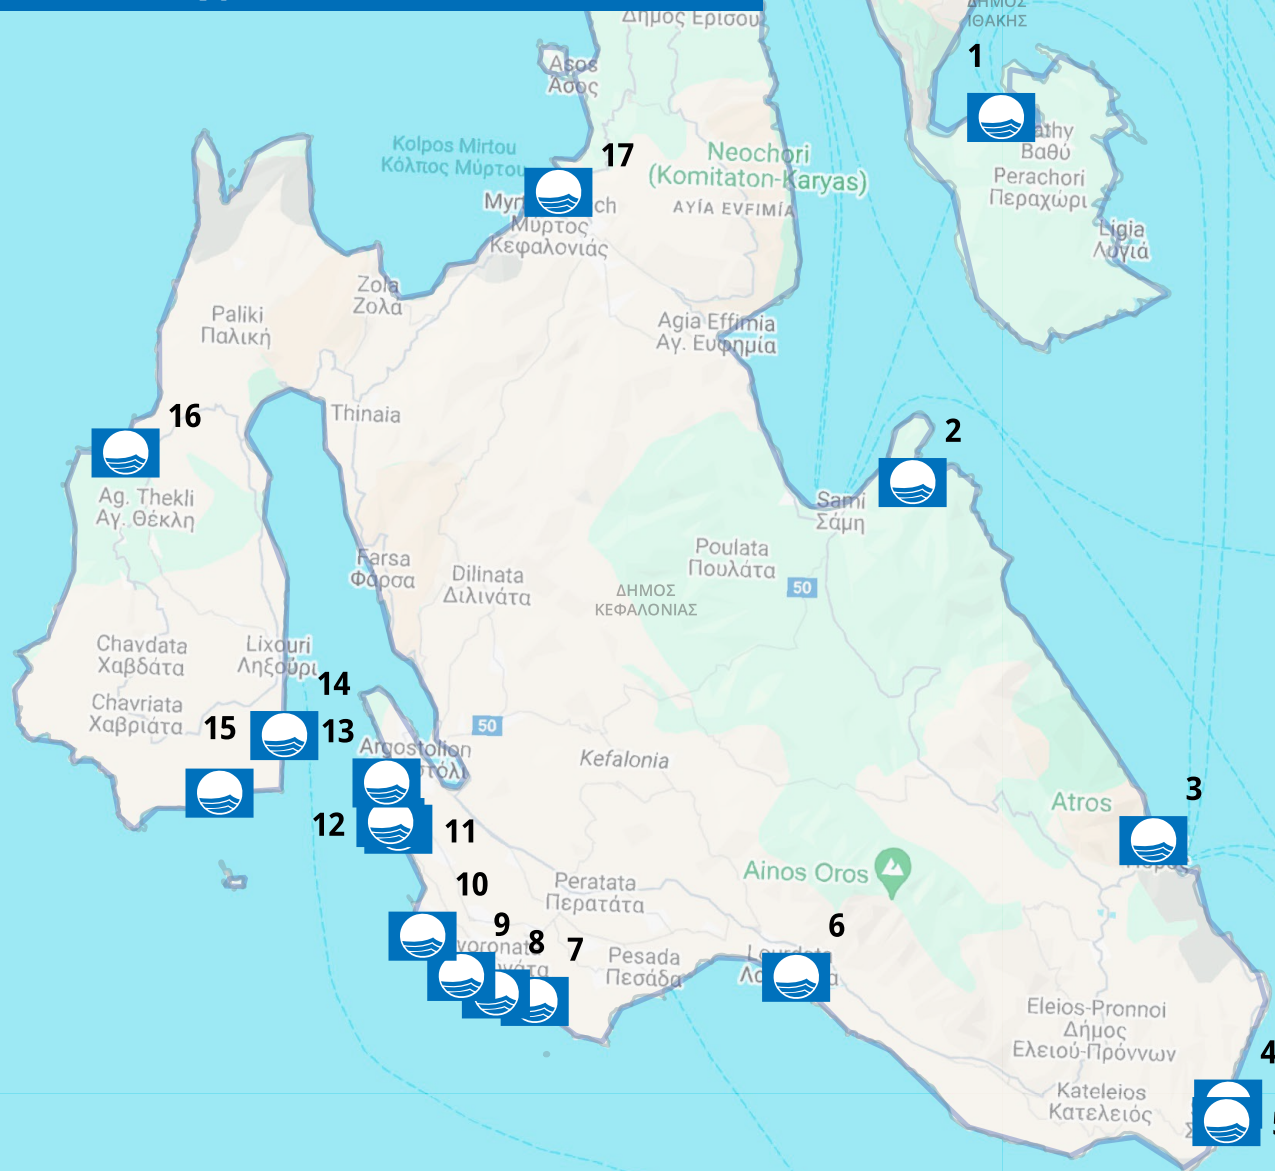

# BLUE FLAG

### ΙΘΑΚΗ

1. Πόλη-Τα Δεξιά

### ΚΕΦΑΛΛΟΝΙΑ

2. Αντίσαμος
3. Αράγια Πόρου
4. Σκάλα 2
5. Σκάλα 1
6. Λουρδάς
7. Άβυθος
8. Αϊ Χέλινς
9. Άμμες
10. Μεγάλη Άμμος
11. Πλατύς Γιαλός
12. Μακρύς Γιαλός
13. Μπούκα Γραδάκια
14. Λέπεδα
15. Ξι
16. Πετανοί
17. Μύρτος

### ΚΑΕΦΑΛΟΝΙΑ

2. Antisamos
3. Aragia Porou
4. Skala 2
5. Skala 1
6. Lourdas
7. Avythos
8. Ai Chelis
9. Ammes
10. Megali Ammos
11. Platys Gialos
12. Makrys Gialos
13. Bouka Gradakia
14. Lepeda
15. Xi
16. Petani
17. Myrtos