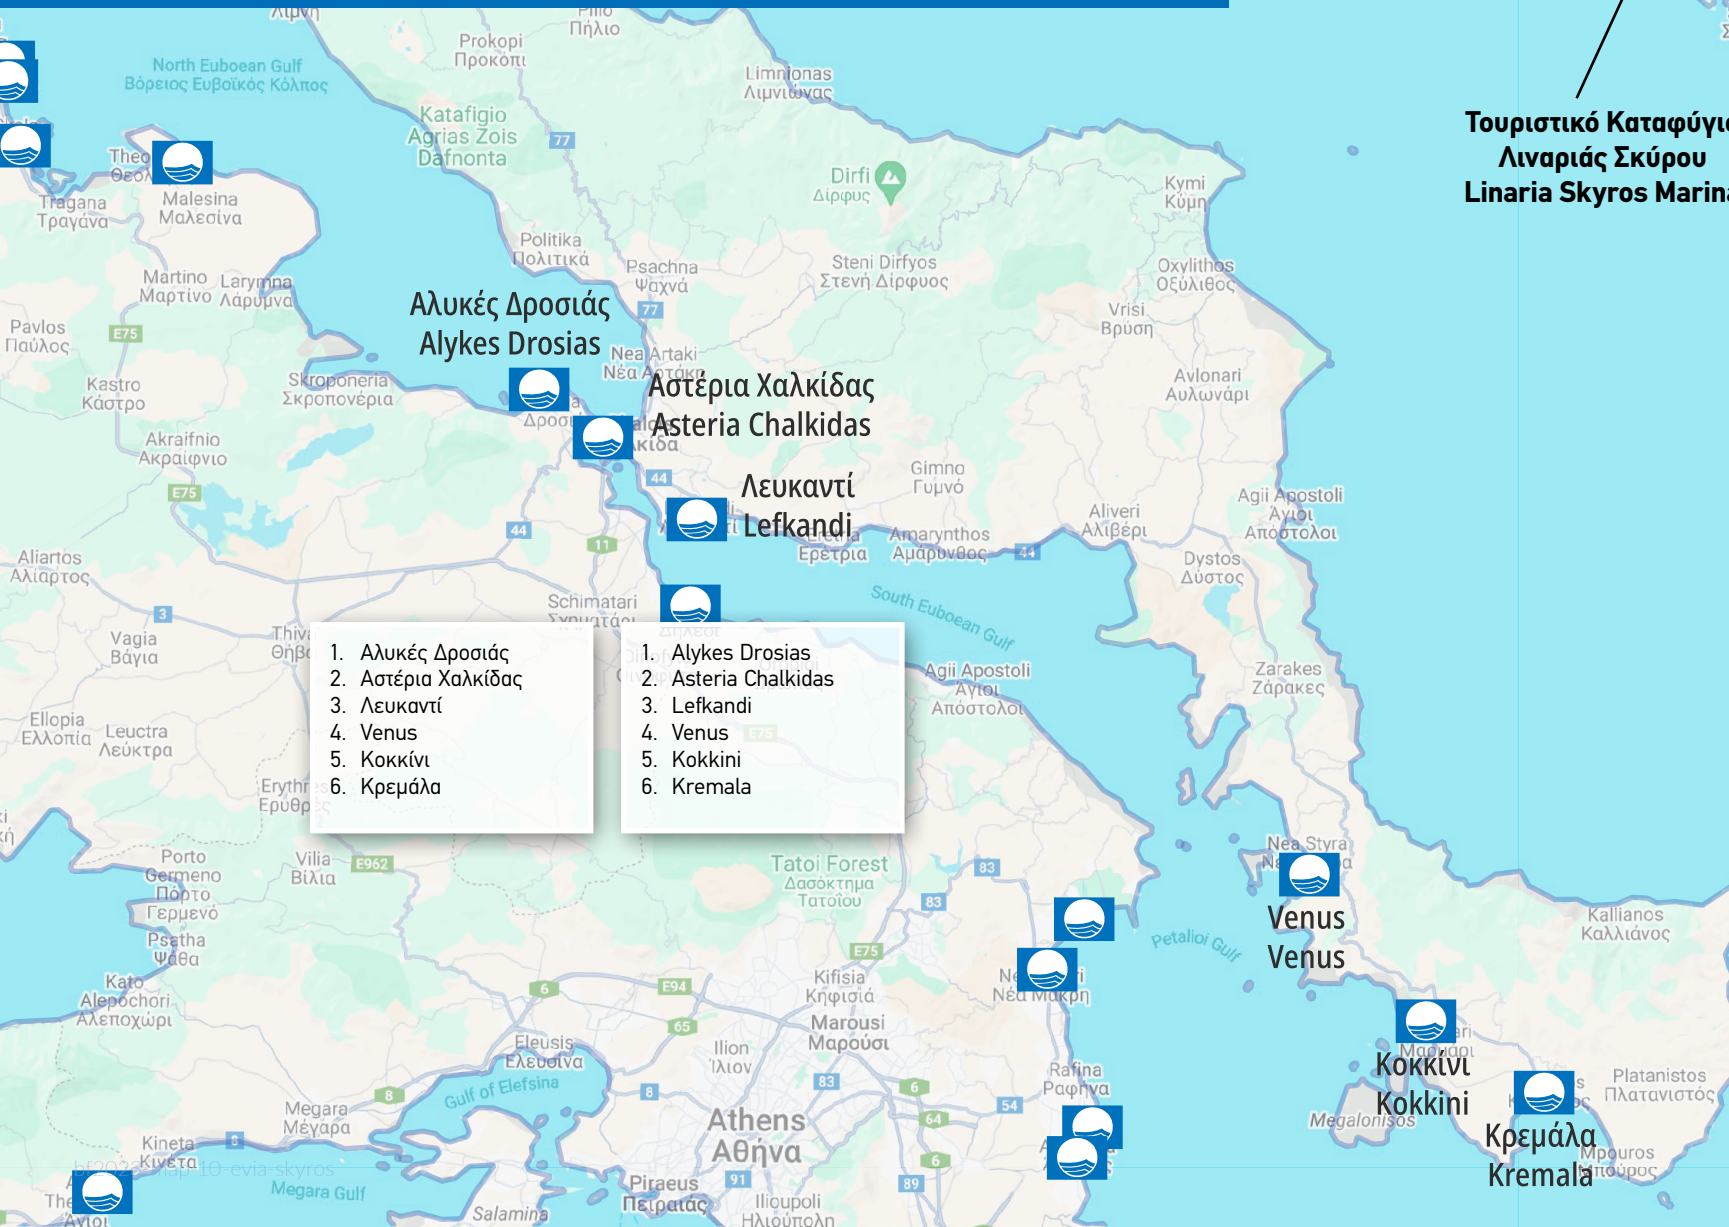

ΓΑΛΑΖΙΑ ΣΗΜΑΙΑ

BLUE FLAG

2024

www.blueflag.gr

Εύβοια - Σκύρος | Evia - Skyros

**Τουριστικό Καταφύγιο
Λιναριάς Σκύρου
Linaria Skyros Marina**

- 1. Αλυκές Δροσιάς
- 2. Αστέρια Χαλκίδας
- 3. Λευκαντί
- 4. Venus
- 5. Κοκκίни
- 6. Κρεμάλα

- 1. Alykes Drosias
- 2. Asteria Chalkidas
- 3. Lefkandi
- 4. Venus
- 5. Kokkini
- 6. Kremala

Δείτε εδώ όλες τις βραβευμένες ακτές και μαρίνες
Follow the link for the full list of awarded beaches and marinas